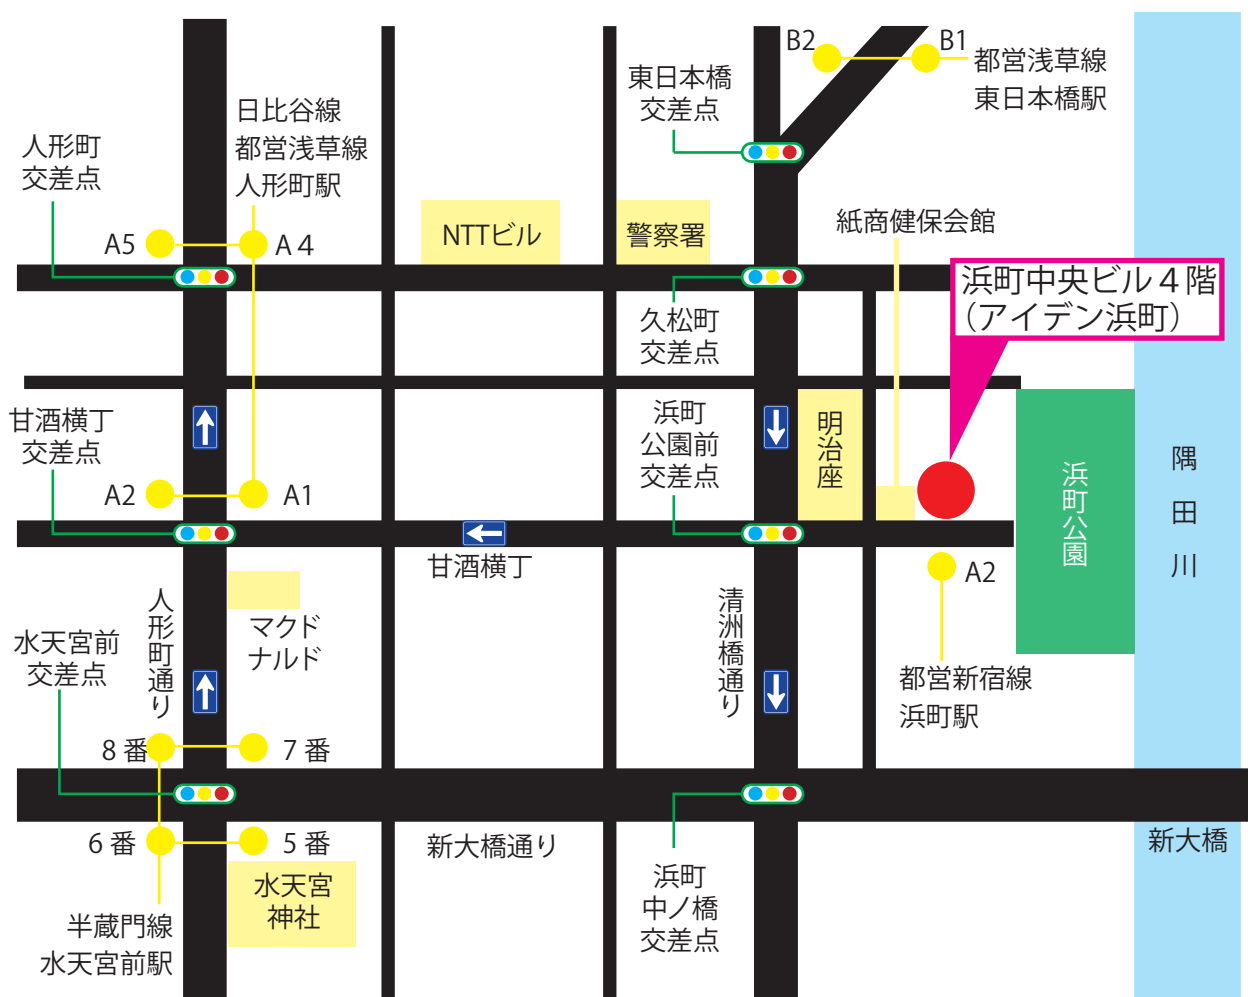

オフィス・セミナールーム案内図（日本橋浜町）

日比谷線・都営浅草線 人形町 駅（A1,A4出口） 徒歩 7 分

半蔵門線 水天宮前 駅（5番,7番出口） 徒歩 9 分

都営浅草線 東日本橋 駅（B1,B2出口） 徒歩 7分

都営新宿線 浜町 駅（A2出口） 徒歩 1分

東京都中央区日本橋浜町2-42-9 浜町中央ビル（アイデン浜町） 4階

TEL 03-5651-1755

※お車でお越しの際は、浜町公園地下駐車場(有料)をご利用ください

※タクシーでお越しの際は「明治座前」とご指定いただくとスムーズにお越しいただけます
(東京駅八重洲口より約15分900円程度)