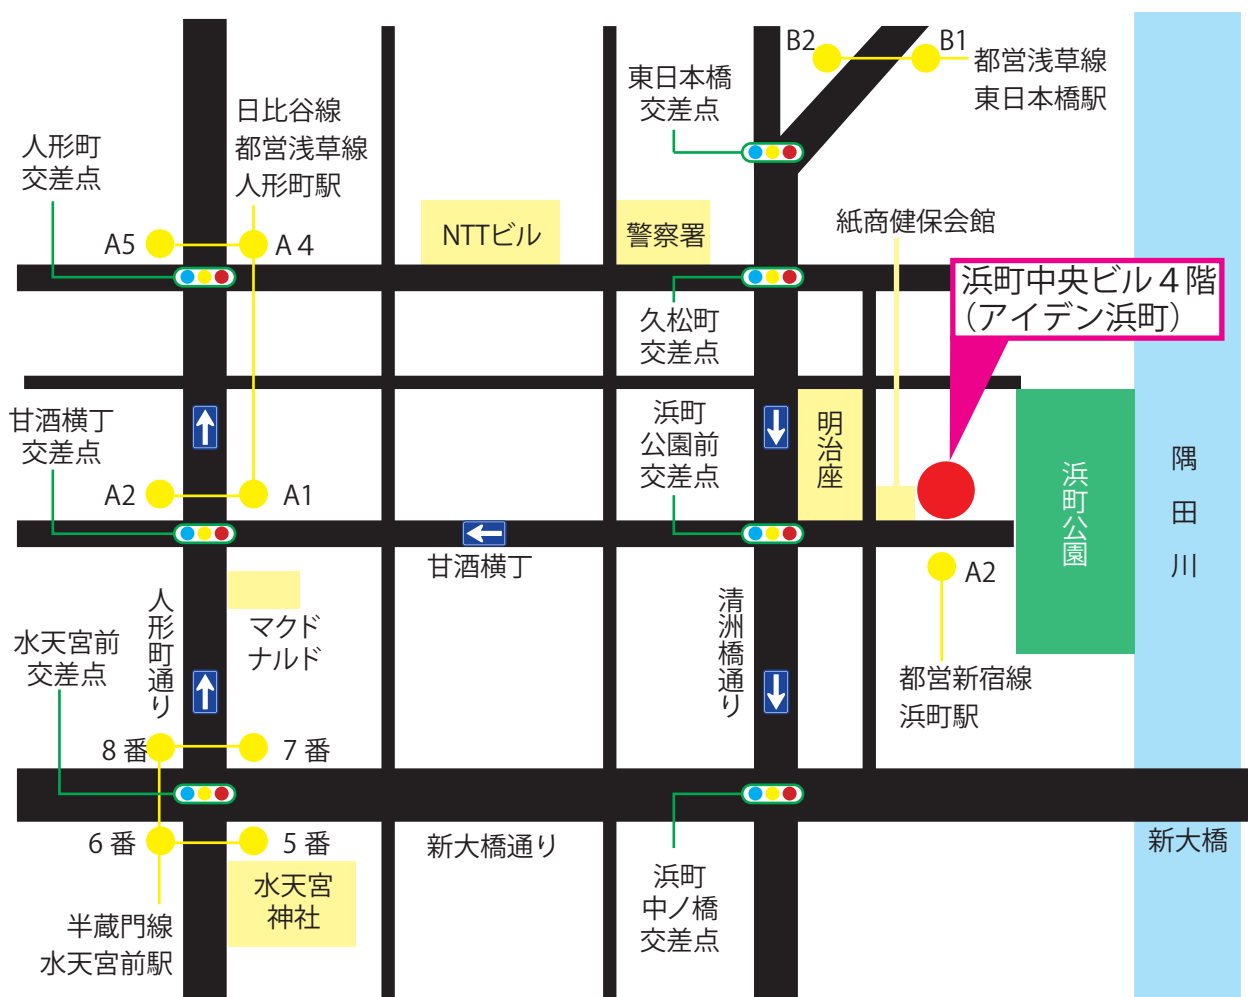

オフィス・セミナールーム案内図（日本橋浜町）

日比谷線・都営浅草線 人形町 駅（A1,A4出口） 徒歩 7 分

半蔵門線 水天宮前 駅（5番,7番出口） 徒歩 9 分

都営浅草線 東日本橋 駅（B1,B2出口） 徒歩 7分

都営新宿線 浜町 駅（A2出口） 徒歩 1分

東京都中央区日本橋浜町2-42-9 浜町中央ビル（アイデン浜町） 4階

TEL 03-5651-1755

※お車でお越しの際は、浜町公園地下駐車場（有料）をご利用ください

※タクシーでお越しの際は「明治座前」とご指定いただくとスムーズにお越しいただけます
（東京駅八重洲口より約15分900円程度）